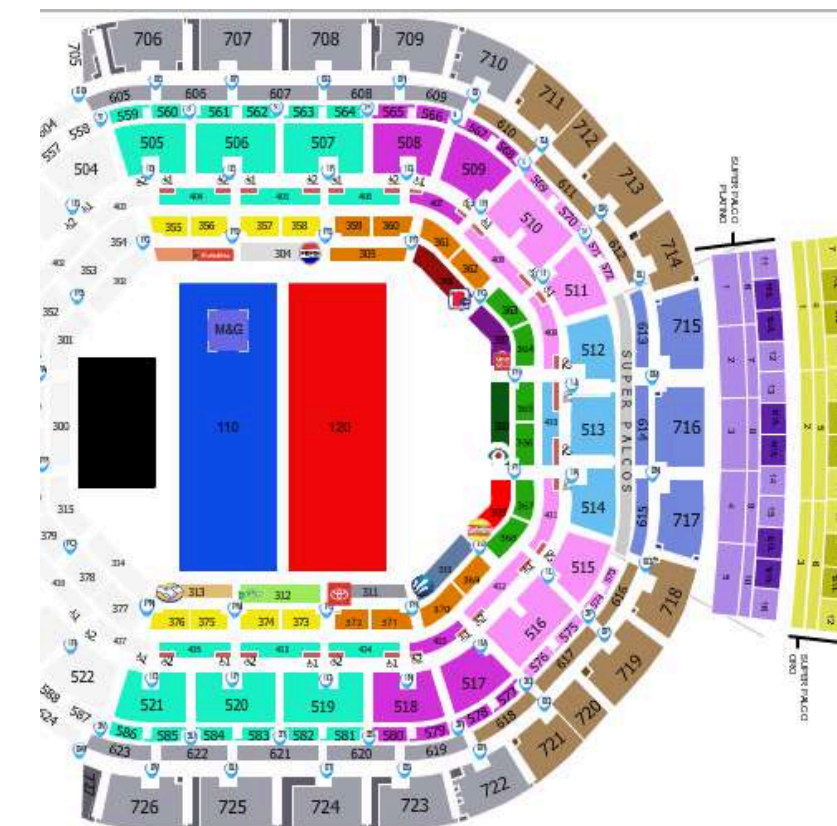

NOV 28 | 9:00 p.m.

**ARENA
CDMX®**

CIUDAD DE MÉXICO

nunca será lo mismo verlo que vivirlo

VIP	3,408.00
Rojo	2,888.00
Amarillo	2,288.00
Azul	1,976.00
Aqua	1,386.00
Morado	1,202.00
Celeste	1,017.00
Gris	648.00
Café	526.00
Rosa	446.00
Superpalco	1,479.00

DIC 12 | 7:00 p.m.

ARENA CDMX[®]
 CIUDAD DE MÉXICO
nunca será lo mismo verlo que vivirlo

Aqua	728.00
Morado	668.00
Rosa	607.00
Celeste	546.00
Superpalco	910.00

BRONCO

EL GRAN BATTLE TOUR

DIC 5 | 9:00 p.m.

ARENA CDMX®