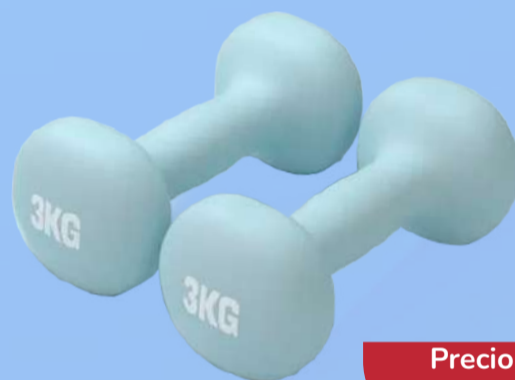

- Acero inoxidable.
- Cobertura de neopreno.
- Unico color.

Precio
\$500

MANCUERNAS PILATES 2 KG

ESPECIFICACIONES

- Acero inoxidable.
- Cobertura de neopreno.
- Unico color.

Precio
\$550

MANCUERNAS PILATES 3 KG