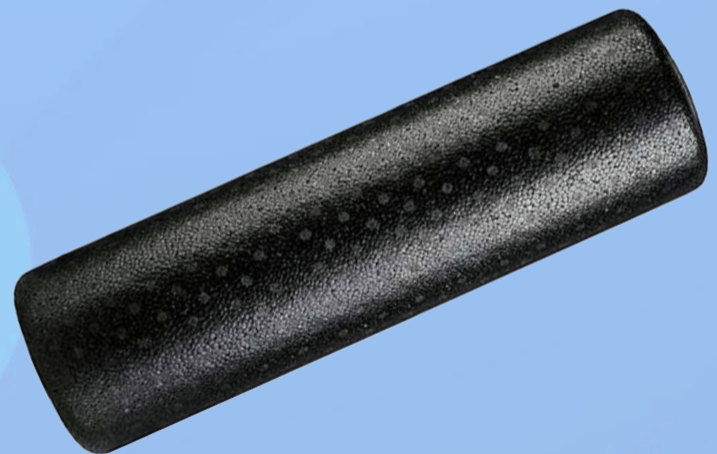

ESPECIFICACIONES

- 58 cm diametro.
- Incluye ligas y bomba.

Precio
\$850

PELOTA DE EQUILIBRIO

ESPECIFICACIONES

- 33 cm diametro.
- Material PVC.
- Incluye textura.

Precio
\$280

SEGURO PARA BARRA OLÍMPICA

ESPECIFICACIONES

- Diametro de 5 cm.
- Seguro con caucho.
- Material de plástico.

Precio
\$170

GYM EN CASA

RODILLO ESPUMA 90CM

ESPECIFICACIONES

- 15 cm de ancho.
- Espuma alta densidad.
- Ligero.

Precio
\$280

RODILLO ESPUMA 30CM

ESPECIFICACIONES

- 15 cm de ancho.
- Espuma alta densidad.
- Ligero.

Precio
\$170

RODILLO ESPUMA 60CM

ESPECIFICACIONES

- 15 cm de ancho.
- Espuma alta densidad.
- Ligero.

Precio
\$220