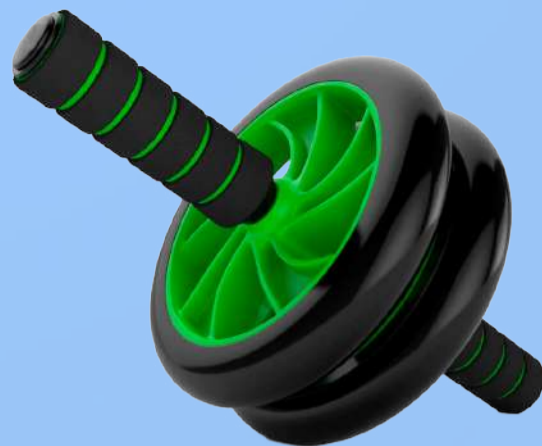

Precio
\$220

TAPETE PARA YOGA 8MM

ESPECIFICACIONES

- Plástico TPE.
- Textura.
- Incluye bolsa transportadora.
- Incluye liga.
- 183 x 63 cm.

Precio
\$390

01 ARMA TU GYM

RUEDA DE ABDOMEN

ESPECIFICACIONES

- 14 cm diámetro.
- 30 cm largo.
- Tapete para rodillas.

Precio

\$130

RUEDA CON TRACCIÓN

ESPECIFICACIONES

- 20 cm diámetro.
- 40 cm largo.
- Tapete para rodillas.
- Soporta hasta 200 kg.

Precio

\$280