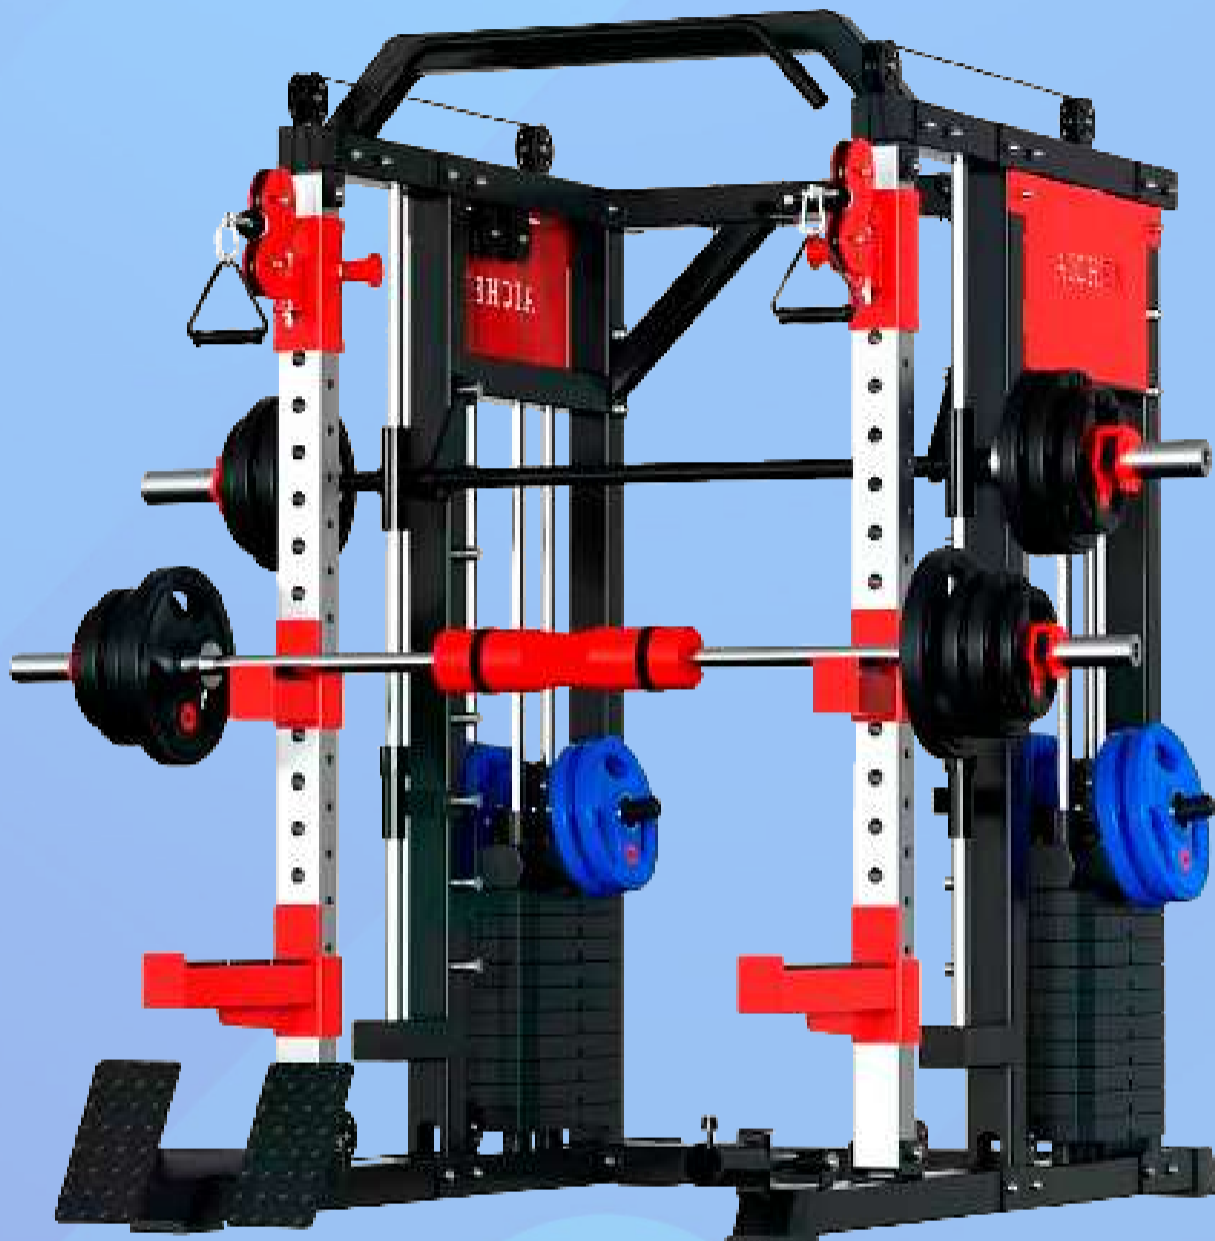

01 ARMA TU GYM

SMITH COMPLETO MULTIFUNCIONAL

ESPECIFICACIONES

- Acero aleado.
- Peso 300 kg.
- No incluye discos olimpícos
- No incluye cojín de barra
- 1 Máquina smith multifuncional completo.

Precio
$25000