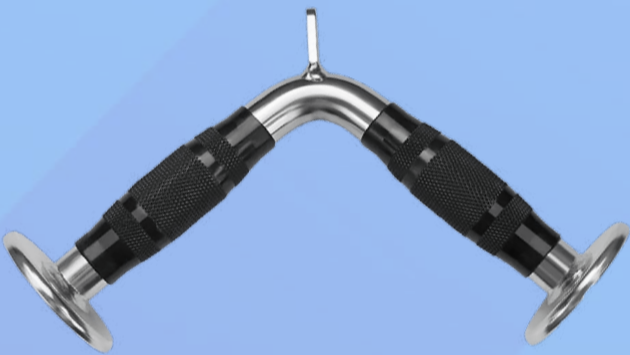

AGARRE PARA TRICEPS P447-7

ESPECIFICACIONES

- Cobertura de neopreno
- Acero inoxidable
- 30 X 20 cm

Precio
$500