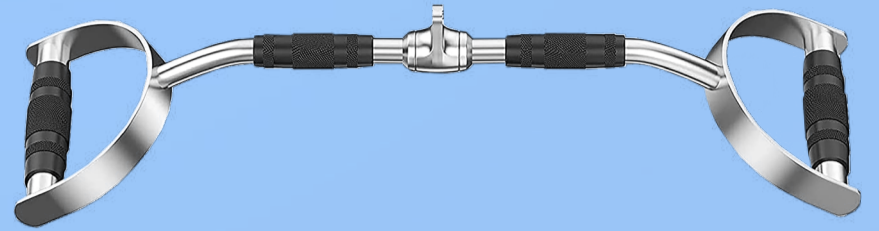

- Recta
- Manguito 5cm

Precio
\$1930

MODELO B32 1.8 M

ESPECIFICACIONES

- Manguito 5cm
- Recta

Precio
\$1650

MODELO B28 1.2 M

ESPECIFICACIONES

- Manguito 5cm
- Recta

Precio
\$1050

MODELO B29 1.2 M

ESPECIFICACIONES

- Manguito 5cm
- Barra "Z"

Precio
\$1050

01 ARMA TU GYM

MANERAL DE HOMBROS P447-3

ESPECIFICACIONES

- Cobertura de neopreno
- Acero inoxidable
- 1 Pieza
- Largo 90 cm

Precio
\$1200

MANERAL DE HOMBRO P447-2

ESPECIFICACIONES

- Cobertura de neopreno
- Acero inoxidable
- 1 Pieza
- Largo 86 cm

Precio
\$950

BARRA SENCILLA P447-8

ESPECIFICACIONES

- Cobertura de neopreno
- Acero inoxidable
- 1 Pieza
- 45 cm de largo

Precio
\$550

AGARRADERA D P447-10

ESPECIFICACIONES

- Acero inoxidable
- Mango antideslizante
- 1 Pieza
- 14 X 15 cm