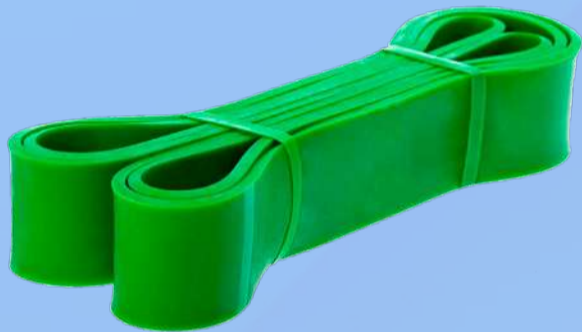

01 ARMA TU GYM

01 ARMA TU GYM

01 ARMA TU GYM

01 ARMA TU GYM

01 ARMA TU GYM

01 ARMA TU GYM

BANDA CROSSFIT 2.7"

Precio
\$390

ESPECIFICACIONES

- R5 = 2.7".
- 5 mm de grueso.

BANDA CROSSFIT 2"

Precio
\$280

ESPECIFICACIONES

- R4 = 2".
- 5 mm de grueso.

BANDA CROSSFIT .9"

Precio
\$170