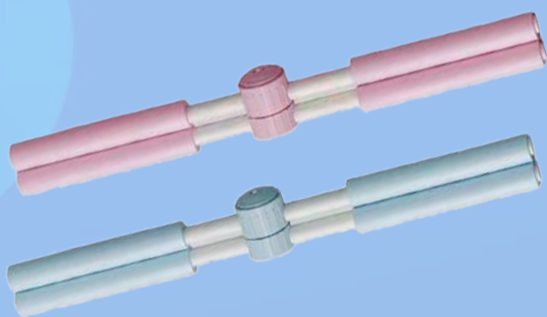

DIADEMA PARA SUDOR

ESPECIFICACIONES

- Material algodón.
- Unitalla.
- Varios colores.

Precio
\$28

MASAJEADOR LUMBAR

ESPECIFICACIONES

- PVC resistente.
- 10 imanes integrados.
- 3 niveles de estiramiento.

Precio
\$180

CORRECTOR POSTURA

ESPECIFICACIONES

- 81 cm de largo.
- Material de acero.
- Espum EVA.

Precio
\$170

YOGA

NUEVO
PRODUCTO

ARO PILATES

ESPECIFICACIONES