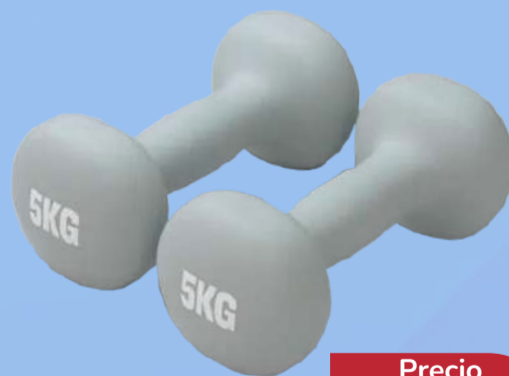

ESPECIFICACIONES

- Acero inoxidable
- Cobertura de neopreno.
- Unico color.

Precio
\$610

MANCUERNAS PILATES 4 KG

ESPECIFICACIONES

- Acero inoxidable
- Cobertura de neopreno
- Unico color

Precio
\$660

MANCUERNAS PILATES 5 KG