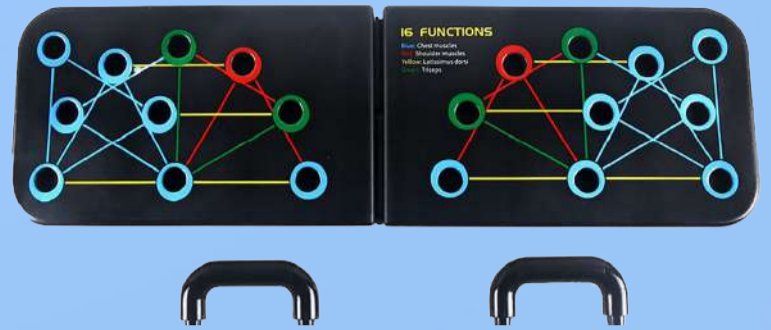

- 14 cm diámetro.
- 30 cm largo.
- Tapete para rodillas.

Precio

\$130

RUEDA CON TRACCIÓN

ESPECIFICACIONES

- 20 cm diámetro.
- 40 cm largo.
- Tapete para rodillas.
- Soporta hasta 200 kg.

Precio

\$280

GYM EN CASA

PUSH-UP T

ESPECIFICACIONES

- PVC con espuma.
- antiderrapante.
- Un par.

Precio
\$110

TABLA PUSH UPS

ESPECIFICACIONES

- 16 posiciones para trabajar pecho, hombros, tríceps y dorso.