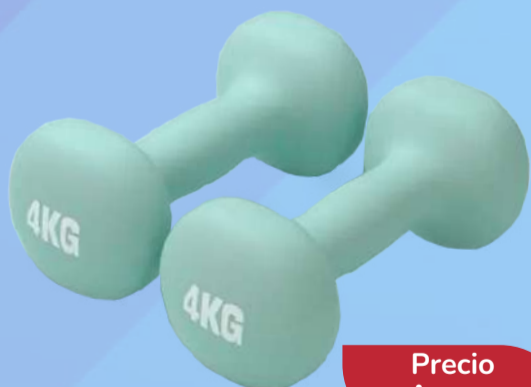

Precio
$610

MANCUERNAS PILATES 4 KG

ESPECIFICACIONES

- Acero inoxidable
- Cobertura de neopreno
- Unico color