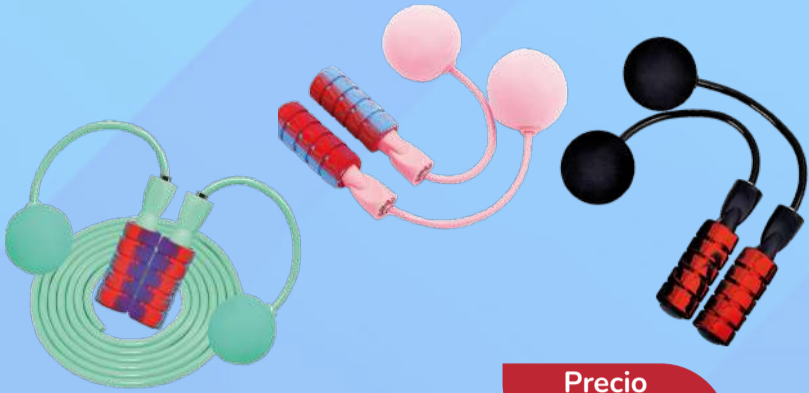

- Mango de PVC.
- 3 m de largo ajustable.
- Balero para giro rápido.

Precio
\$80

CUERDA SALTO RÁPIDO

ESPECIFICACIONES

- Mango de 3 m de largo ajustable.
- Balero para giro rápido.

Precio
\$90

NUEVO
PRODUCTO

CUERDA BÁSICA

ESPECIFICACIONES

- 2.80 mts. de largo.
- Material PVC.

Precio
\$90

GYM EN CASA

CUERDA 2 EN 1

Precio
\$85

ESPECIFICACIONES

- Mango espuma pp+eva.
- Cuerda inalambrica.
- Cuerda larga ajustable.

RESISTENCIA BÁSICA

ESPECIFICACIONES

Precio
\$30

- Mango antideslizante.
- Acero inoxidable.

Precio
\$55

RESISTENCIA 5-60 KG

ESPECIFICACIONES