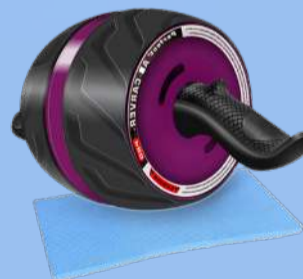

Precio
\$220

TAPETE PARA YOGA 8MM

ESPECIFICACIONES

- Plástico TPE.
- Textura.
- Incluye bolsa transportadora.
- Incluye liga.
- 183 x 63 cm.

Precio
\$390

01 ARMA TU GYM

RUEDA DE ABDOMEN

ESPECIFICACIONES

- 14 cm diámetro.
- 30 cm largo.
- Tapete para rodillas.

Precio

\$130

RUEDA CON TRACCIÓN

ESPECIFICACIONES

- 20 cm diámetro.
- 40 cm largo.
- Tapete para rodillas.
- Soporta hasta 200 kg.

Precio

\$280