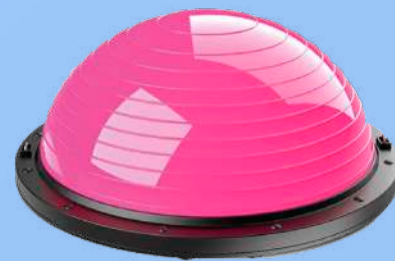

- Ajustable.
- Mango ergonómico.
- Plástico.
- Contador.

Precio
\$85

GYM EN CASA

Precio
\$900

BOSU CON TEXTURA

ESPECIFICACIONES

- 58 cm diametro.
- Incluye ligas y bomba.
- Diferente textura.

PELOTA BOSU

ESPECIFICACIONES

- 58 cm diametro.
- Incluye ligas y bomba.

Precio
\$850

PELOTA DE EQUILIBRIO

ESPECIFICACIONES

- 33 cm diametro.
- Material PVC.
- Incluye textura.

Precio
\$280

SEGURO PARA BARRA OLÍMPICA