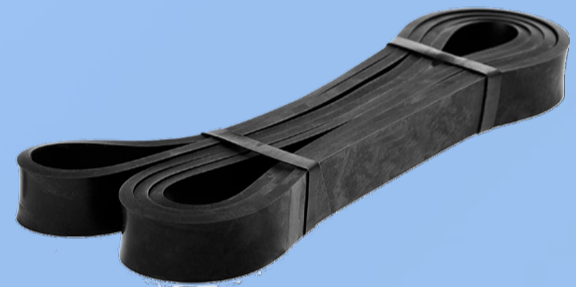

01 ARMA TU GYM

01 ARMA TU GYM

01 ARMA TU GYM

01 ARMA TU GYM

01 ARMA TU GYM

01 ARMA TU GYM

BANDA CROSSFIT 2.7"

Precio
\$390

ESPECIFICACIONES

- R5 = 2.7".
- 5 mm de grueso.

BANDA CROSSFIT 2"

Precio
\$280

ESPECIFICACIONES

- R4 = 2".
- 5 mm de grueso.

BANDA CROSSFIT .9"

Precio
\$170

ESPECIFICACIONES

- R2 = .9".
- 5 mm de grueso.

BANDA CROSSFIT 1.5"

Precio
\$220

ESPECIFICACIONES

- R3 = 1.5".
- 5 mm de grueso.

Precio
\$120

BANDA CROSSFIT .5"

ESPECIFICACIONES

- R1 = .5".
- 5 mm de grueso.

EQUIPO PARA CROSSFIT

LIGAS DE RESISTENCIA

Precio
\$170

ESPECIFICACIONES

- 11 piezas.
- 5 ligas.
- 2 extensiones.
- 2 manerales.
- Tope para puerta.
- Funda.

GRILLETES