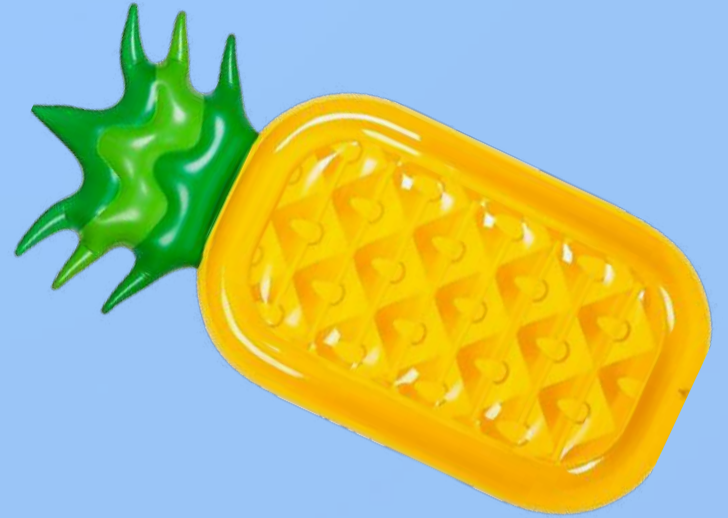

04 EQUIPO ACUÁTICO
04 EQUIPO ACUÁTICO
04 EQUIPO ACUÁTICO
04 EQUIPO ACUÁTICO
04 EQUIPO ACUÁTICO

INFLABLES Y FLOTADORES

SANDÍA GIGANTE

ESPECIFICACIONES

- 180 X 77 cm.
- 120 kg máximo.

Precio
\$440

PIÑA GIGANTE

ESPECIFICACIONES

- 180 X 77 cm.
- 120 kg máximo.

Precio
\$400

FLAMINGO BABY

ESPECIFICACIONES

- 6 meses a 3 años.
- Techo desmontable.

Precio
\$250

FLAMINGO JR