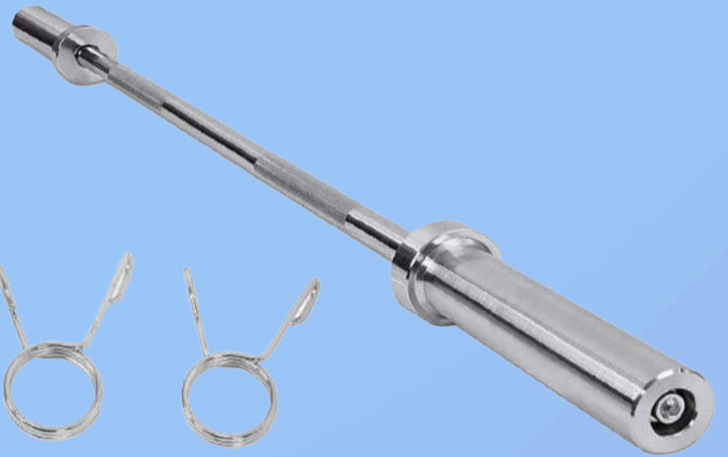

ESPECIFICACIONES

- Acero inoxidable
- Cobertura de neopreno.
- Unico color.

Precio
\$610

MANCUERNAS PILATES 4 KG

ESPECIFICACIONES

- Acero inoxidable
- Cobertura de neopreno
- Unico color

Precio
\$660

MANCUERNAS PILATES 5 KG

ESPECIFICACIONES

- Acero inoxidable
- Cobertura de neopreno
- Unico color

01 ARMA TU GYM

MODELO B400 2.2 M

ESPECIFICACIONES

- Peso 20 kg
- Anillos de bronce
- 133 cm área de agarre
- Manguito 5cm
- Soporta hasta 1000 lb

Precio
\$3960

MODELO B30 1.5 M

ESPECIFICACIONES

- Recta
- 95 cm área de agarre
- Manguito 5cm
- Peso 10 kg

Precio
\$1210

BARRA HEXAGONAL

ESPECIFICACIONES

- Acero Cromado.
- 1.42 Metros.
- Manguito 5cm
- Moteadas.