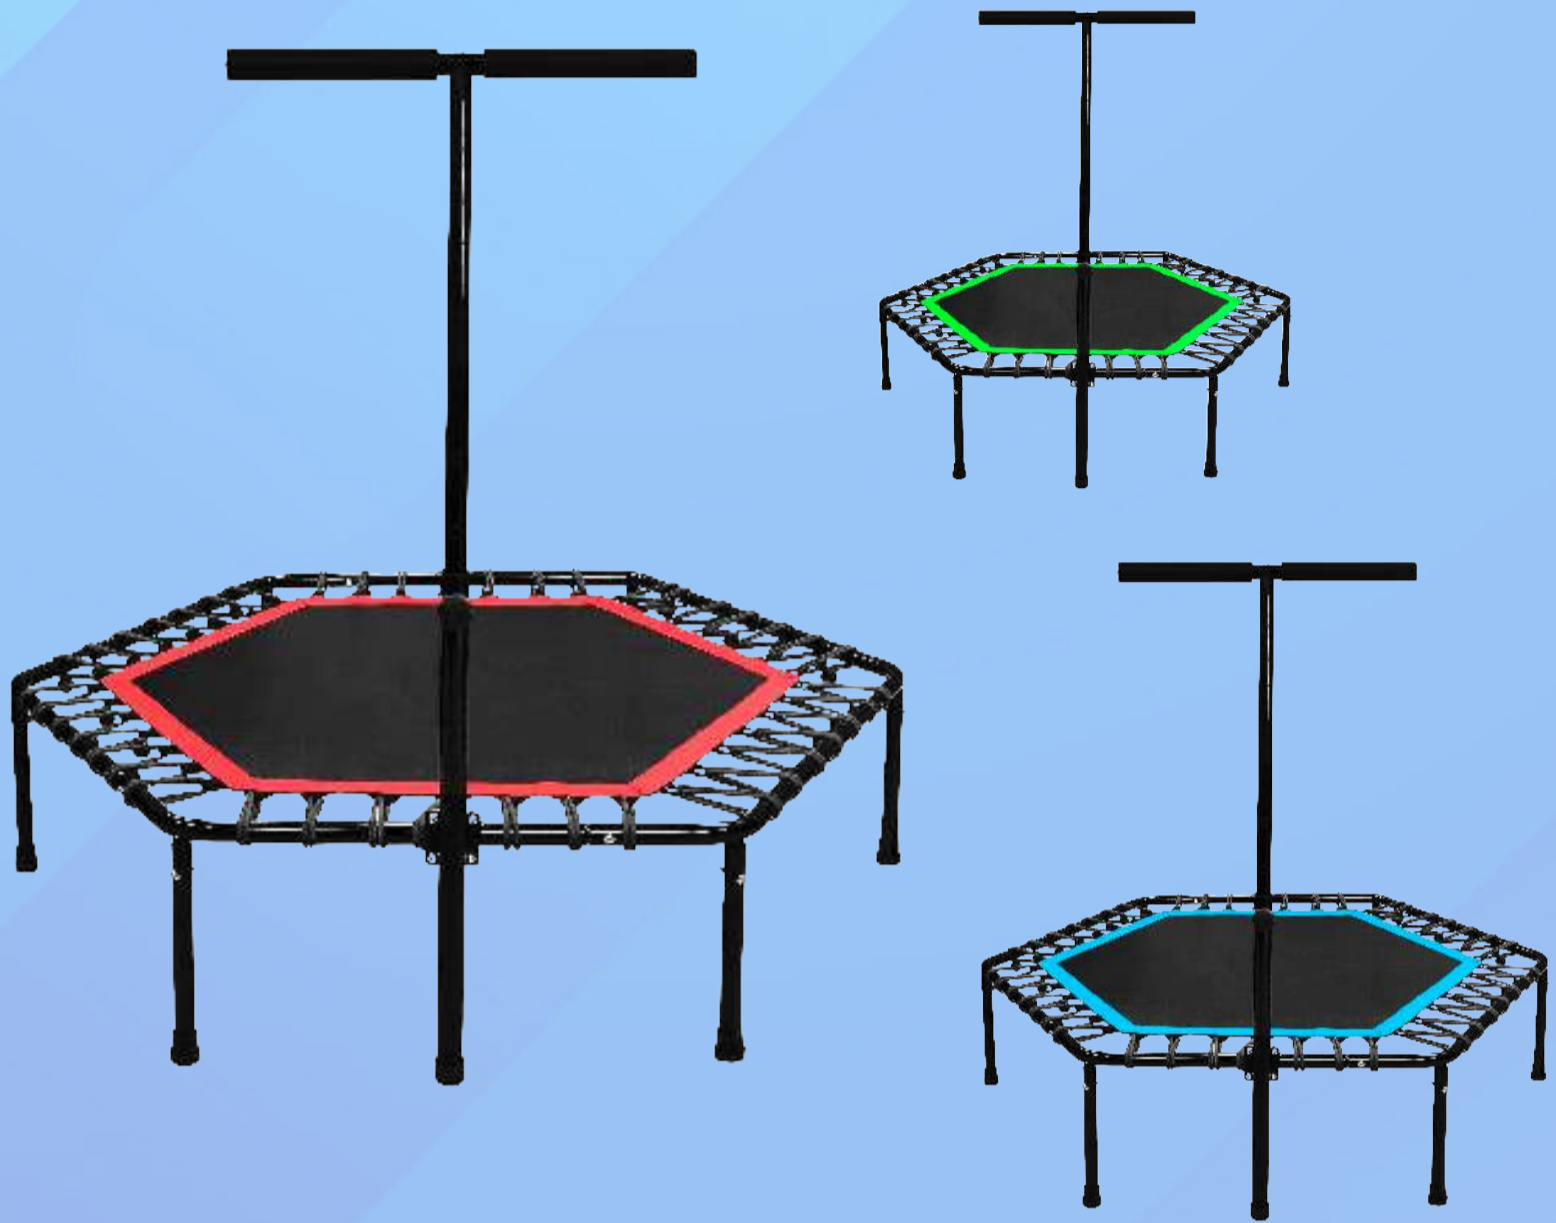

TRAMPOLINES

TRAMPOLÍN CON AGARRE

ESPECIFICACIONES TAMAÑO 44"

- 6 Patas.
- Medida de 44" (Forma Hexagonal).
- Cuerda elástica.
- Colores disponibles: Verde y Rojo.
- 1 Trampolín con barra estabilizadora ajustable.
- Peso máximo de carga es de hasta 150 kg.
- Acero aleado, Látex, Polipropileno, malla PP + tela Oxford + tubo de acero (cama de rebote); látex (cuerda elástica).

Precio
$1300

ESPECIFICACIONES TAMAÑO 48"

- 6 Patas.
- Medida de 48" (Forma Hexagonal).
- Cuerda elástica.
- Colores disponibles: Rojo y Azul.
- 1 Trampolín con barra estabilizadora ajustable.
- Peso máximo de carga es de hasta 150 kg.
- Acero aleado, Látex, Polipropileno, malla PP + tela Oxford + tubo de acero (cama de rebote); látex (cuerda elástica).

Precio
$1600

ESPECIFICACIONES TAMAÑO 50"

- 6 Patas.
- Medida de 50" (Forma Hexagonal).
- Cuerda elástica.
- Colores disponibles: Verde y Rojo.
- 1 Trampolín con barra estabilizadora ajustable.
- Peso máximo de carga es de hasta 150 kg.
- Acero aleado, Látex, Polipropileno, malla PP + tela Oxford + tubo de acero (cama de rebote); látex (cuerda elástica).

Precio
$1750