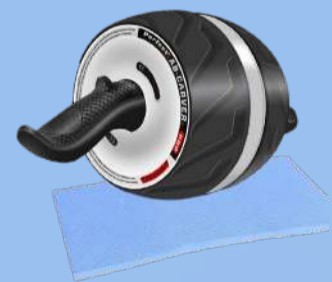

RUEDA DE ABDOMEN

ESPECIFICACIONES

- 14 cm diámetro.
- 30 cm largo.
- Tapete para rodillas.

Precio

$130

RUEDA CON TRACCIÓN

ESPECIFICACIONES

- 20 cm diámetro.
- 40 cm largo.
- Tapete para rodillas.
- Soporta hasta 200 kg.

Precio

$280