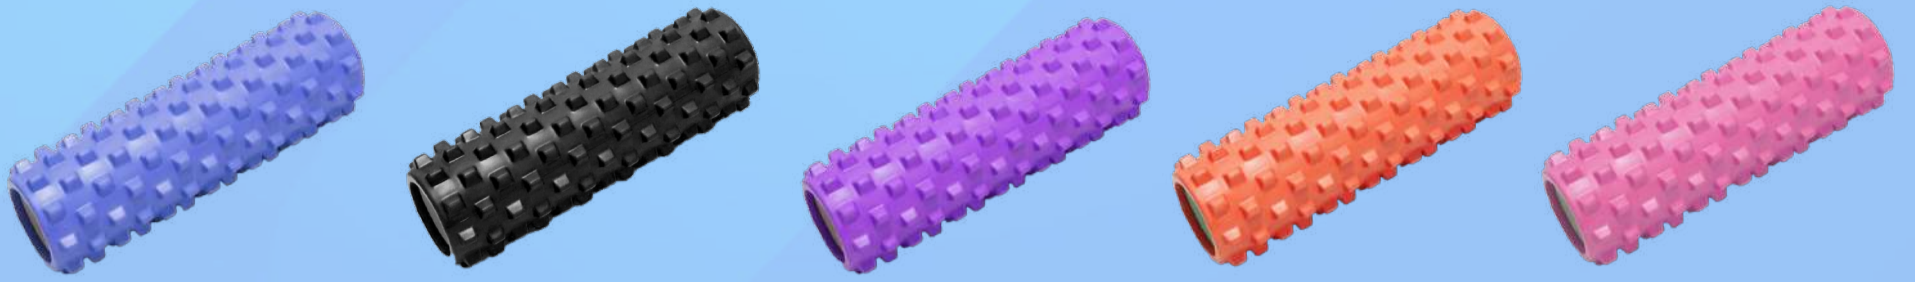

PELOTA PILATES 25CM

ESPECIFICACIONES

- Material Resistente.
- Pelota Multiusos.

Precio
\$50

PELOTA DE YOGA LISA

ESPECIFICACIONES

- Incluye bomba.

55CM

Precio
\$190

65 CM

Precio
\$170

75 CM

Precio
\$190

PELOTA DE YOGA CON TEXTURA

ESPECIFICACIONES

- Incluye bomba.

65 CM

Precio
\$180

75 CM

Precio
\$200

01 ARMA TU GYM

RODILLO DE YOGA

ESPECIFICACIONES

- 45 cm largo.
- 14 cm diametro.

Precio
\$250

YOGA BLOCK

ESPECIFICACIONES

- Resistentes.
- Plástico EVA.
- 8 X 23 cm.

Precio
\$90

LIGA LATEX YOGA

ESPECIFICACIONES

- Largo 160 cm.
- Ancho 15 cm.
- Una pieza.