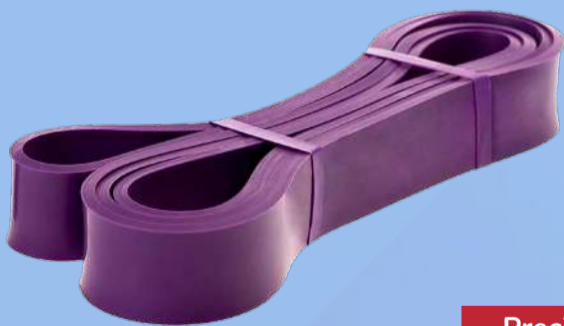

01 ARMA TU GYM

01 ARMA TU GYM

01 ARMA TU GYM

01 ARMA TU GYM

01 ARMA TU GYM

01 ARMA TU GYM

BANDA CROSSFIT 2.7"

Precio
\$390

ESPECIFICACIONES

- R5 = 2.7".
- 5 mm de grueso.

BANDA CROSSFIT 2"

Precio
\$280

ESPECIFICACIONES

- R4 = 2".
- 5 mm de grueso.

BANDA CROSSFIT .9"

Precio
\$170

ESPECIFICACIONES

- R2 = .9".
- 5 mm de grueso.

BANDA CROSSFIT 1.5"

Precio
\$220

ESPECIFICACIONES

- R3 = 1.5".
- 5 mm de grueso.

Precio
\$120

BANDA CROSSFIT .5"