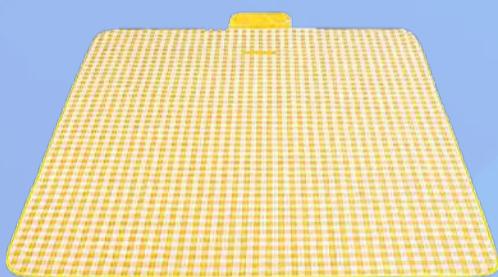

Precio
\$610

SLEEPING BAG 1600 GR

ESPECIFICACIONES

- 210x75 cm.
- Peso 1600 gr.
- Temperatura -5° a 15°.
- Poliéster impermeable 190T.
- Interior de algodón.

Precio
\$690

TAPETE PARA CAMPING

ESPECIFICACIONES