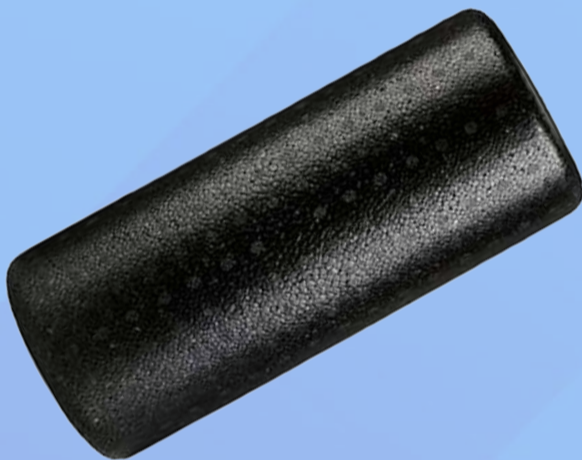

ESPECIFICACIONES

- 58 cm diametro.
- Incluye ligas y bomba.

Precio
\$850

PELOTA DE EQUILIBRIO

ESPECIFICACIONES

- 33 cm diametro.
- Material PVC.
- Incluye textura.

Precio
\$280

SEGURO PARA BARRA OLÍMPICA

ESPECIFICACIONES

- Diametro de 5 cm.
- Seguro con caucho.
- Material de plástico.

Precio
\$170

GYM EN CASA

RODILLO ESPUMA 90CM

ESPECIFICACIONES

- 15 cm de ancho.
- Espuma alta densidad.
- Ligero.

Precio
\$280

RODILLO ESPUMA 30CM

ESPECIFICACIONES

- 15 cm de ancho.
- Espuma alta densidad.
- Ligero.

Precio
\$170

RODILLO ESPUMA 60CM

ESPECIFICACIONES

- 15 cm de ancho.
- Espuma alta densidad.
- Ligero.

Precio
\$220