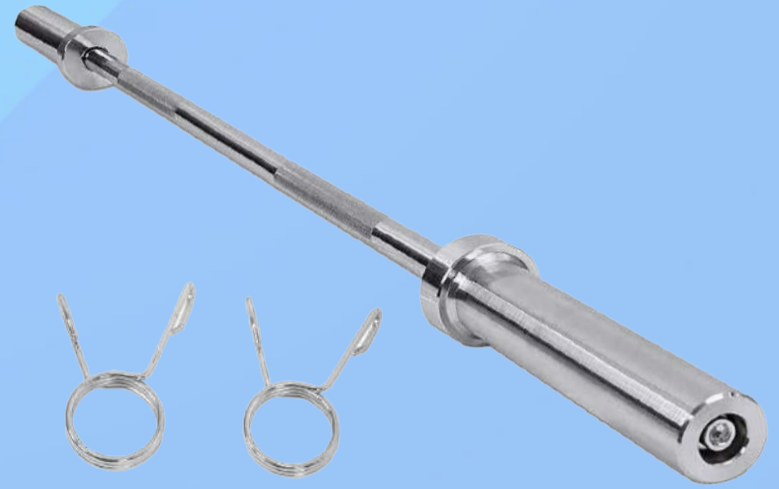

Precio
\$3960

MODELO B30 1.5 M

ESPECIFICACIONES

- Recta
- 95 cm área de agarre
- Manguito 5cm
- Peso 10 kg

Precio
\$1210

BARRA HEXAGONAL

ESPECIFICACIONES

- Acero Cromado.
- 1.42 Metros.
- Manguito 5cm
- Moteadas.

Precio
\$2200

BARRAS

MODELO B34 2.2 M

ESPECIFICACIONES

- Recta
- Peso total de 20 kg
- Manguito 5cm

Precio
\$2420

MODELO B33 2.2 M

ESPECIFICACIONES