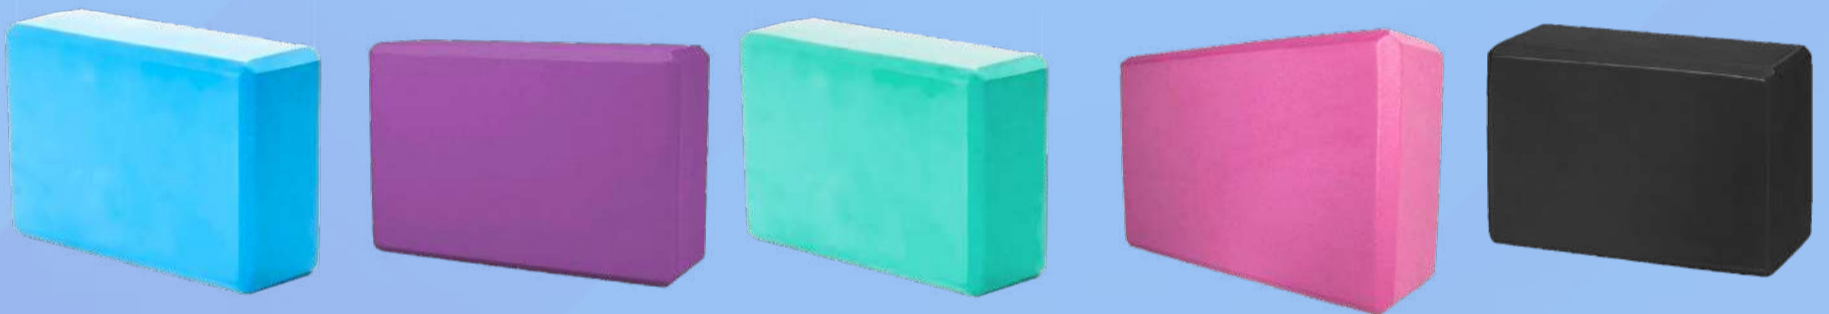

65 CM

Precio
\$180

75 CM

Precio
\$200

01 ARMA TU GYM

RODILLO DE YOGA

ESPECIFICACIONES

- 45 cm largo.
- 14 cm diametro.

Precio
\$250

YOGA BLOCK

ESPECIFICACIONES

- Resistentes.
- Plástico EVA.
- 8 X 23 cm.

Precio
\$90

LIGA LATEX YOGA

ESPECIFICACIONES

- Largo 160 cm.
- Ancho 15 cm.
- Una pieza.