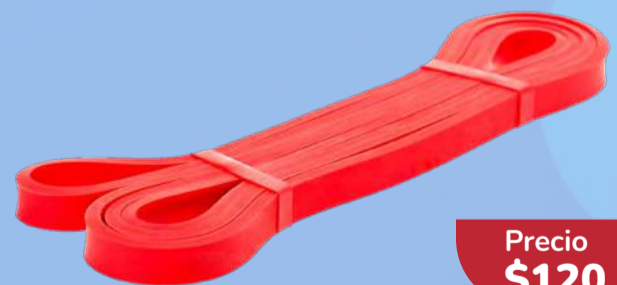

ESPECIFICACIONES

- R5 = 2.7".
- 5 mm de grueso.

BANDA CROSSFIT 2"

Precio
\$280

ESPECIFICACIONES

- R4 = 2".
- 5 mm de grueso.

BANDA CROSSFIT .9"

Precio
\$170

ESPECIFICACIONES

- R2 = .9".
- 5 mm de grueso.

BANDA CROSSFIT 1.5"

Precio
\$220

ESPECIFICACIONES

- R3 = 1.5".
- 5 mm de grueso.

Precio
\$120

BANDA CROSSFIT .5"

ESPECIFICACIONES

- R1 = .5".
- 5 mm de grueso.

EQUIPO PARA CROSSFIT

LIGAS DE RESISTENCIA

Precio
\$170

ESPECIFICACIONES

- 11 piezas.
- 5 ligas.
- 2 extensiones.
- 2 manerales.
- Tope para puerta.
- Funda.

GRILLETES