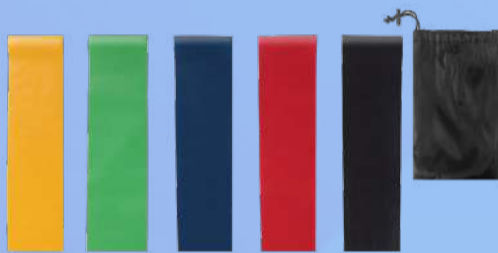

ESPECIFICACIONES

- R1 = .5".
- 5 mm de grueso.

EQUIPO PARA CROSSFIT

LIGAS DE RESISTENCIA

Precio
\$170

ESPECIFICACIONES

- 11 piezas.
- 5 ligas.
- 2 extensiones.
- 2 manerales.
- Tope para puerta.
- Funda.

GRILLETES

Precio
\$130

ESPECIFICACIONES

- Doble aro.
- 2 piezas.
- Incluye funda.

BANDAS DE RESISTENCIA DE LATEX

Precio
\$90

ESPECIFICACIONES

- Material latex.
- 5 resistencias diferentes.

BANDAS DE RESISTENCIA PARA GLÚTEO