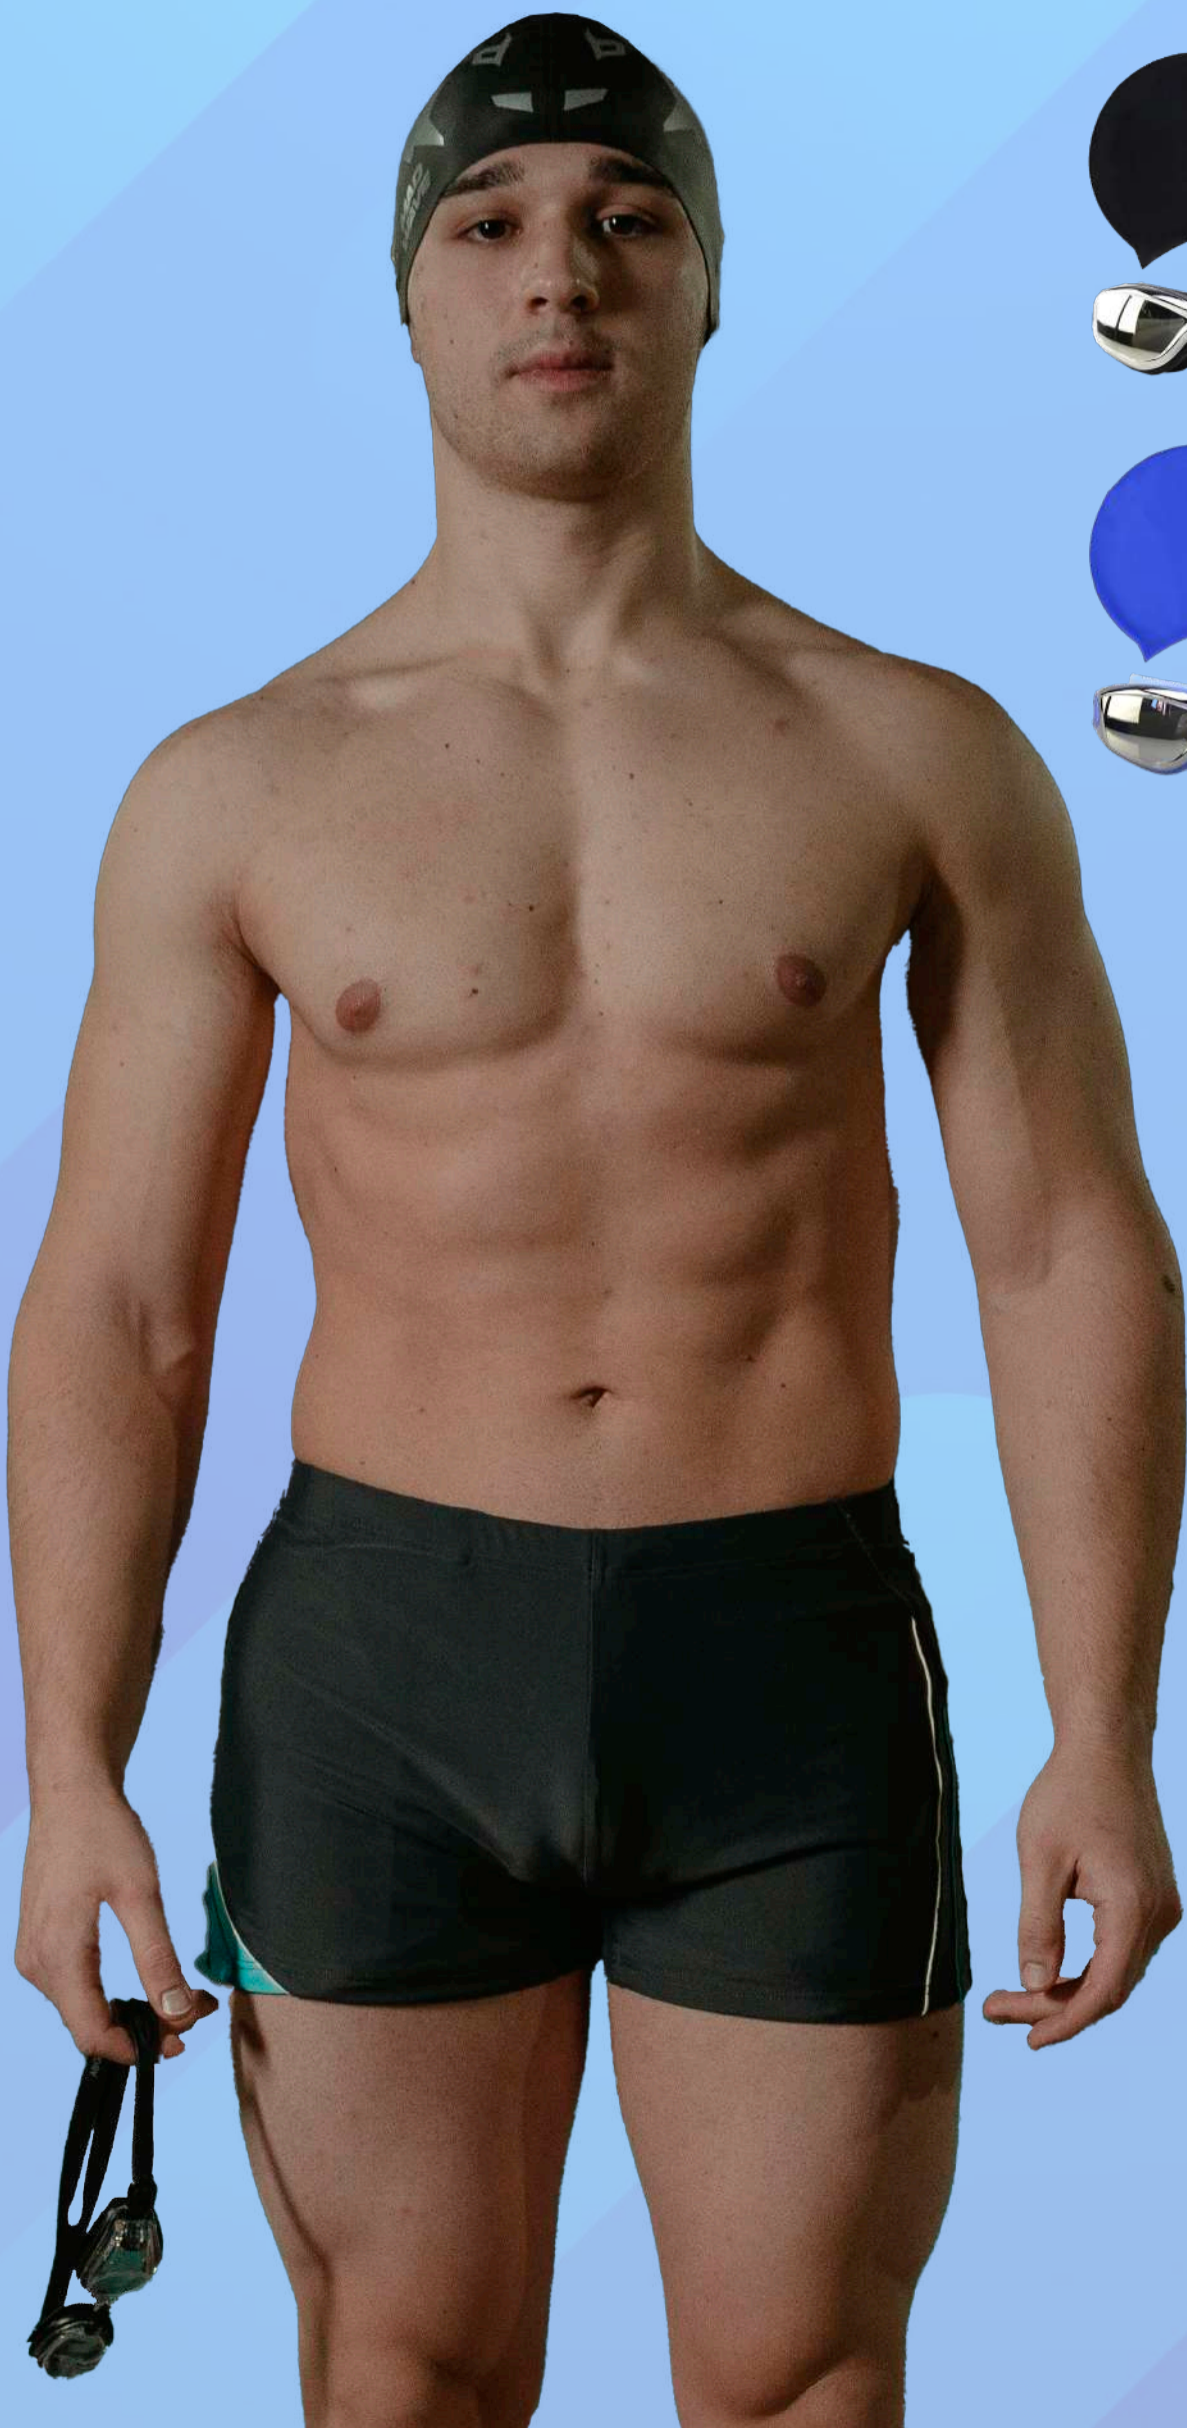

EQUIPO PARA NATACIÓN

KIT PARA NATACIÓN ADULTOS

ESPECIFICACIONES

- Gorra de silicon unitalla.
- Goggles.
- Tapones oido.
- Estuche.
- Clip nariz.

Precio
$200