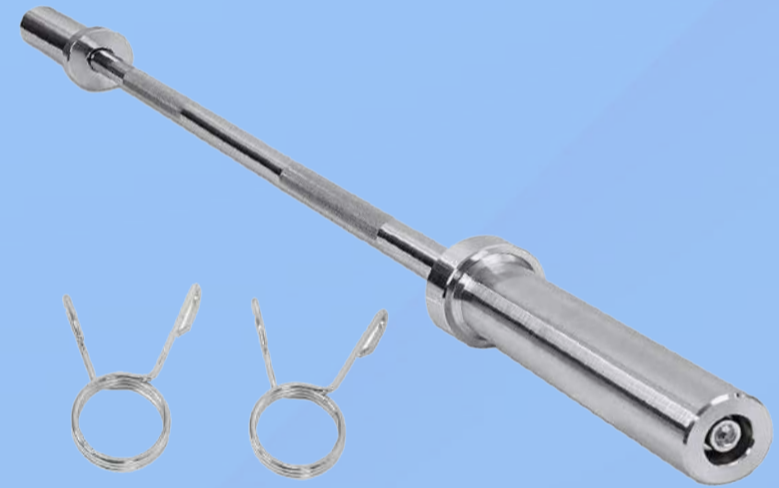

Precio
\$3960

MODELO B30 1.5 M

ESPECIFICACIONES

- Recta
- 95 cm área de agarre
- Manguito 5cm
- Peso 10 kg

Precio
\$1210

BARRA HEXAGONAL

ESPECIFICACIONES

- Acero Cromado.
- 1.42 Metros.
- Manguito 5cm
- Moteadas.

- Recta
- Manguito 5cm

Precio
\$1930

MODELO B32 1.8 M

ESPECIFICACIONES

- Manguito 5cm
- Recta

Precio
\$1650

MODELO B28 1.2 M

ESPECIFICACIONES

- Manguito 5cm
- Recta

Precio
\$1050

MODELO B29 1.2 M

ESPECIFICACIONES

- Manguito 5cm
- Barra "Z"

Precio
\$1050

01 ARMA TU GYM

MANERAL DE HOMBROS P447-3

Precio
\$950

BARRA SENCILLA P447-8

ESPECIFICACIONES

- Cobertura de neopreno
- Acero inoxidable
- 1 Pieza
- 45 cm de largo

Precio
\$550

AGARRADERA D P447-10

ESPECIFICACIONES

- Acero inoxidable
- Mango antideslizante
- 1 Pieza
- 14 X 15 cm