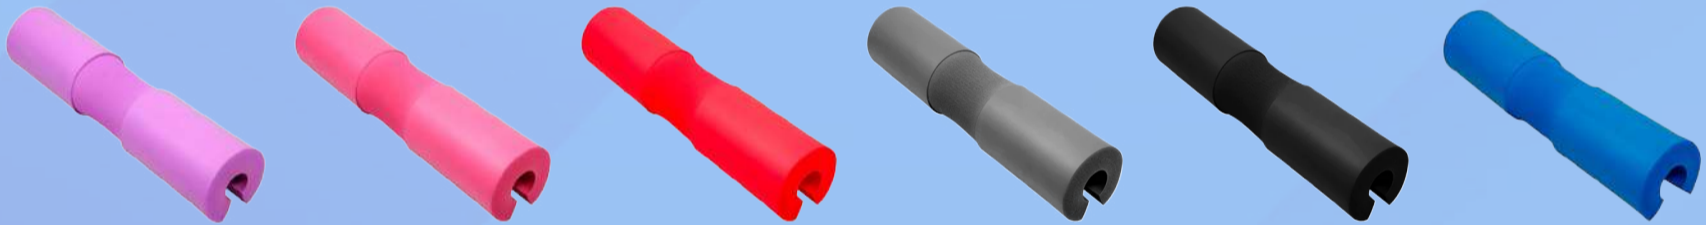

COJIN PARA BARRA

ESPECIFICACIONES

- 44 CM de largo
- Correas para ajuste con velcro

Precio
$180