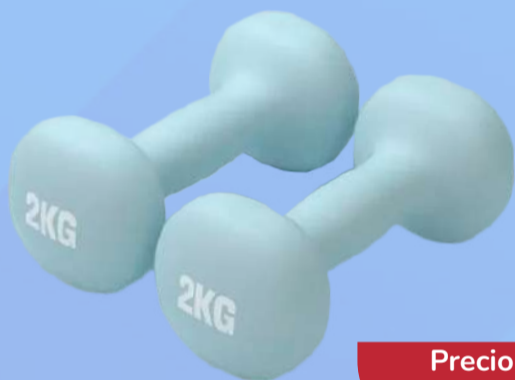

Precio
$500

MANCUERNAS PILATES 2 KG

ESPECIFICACIONES

- Acero inoxidable.
- Cobertura de neopreno.
- Unico color.