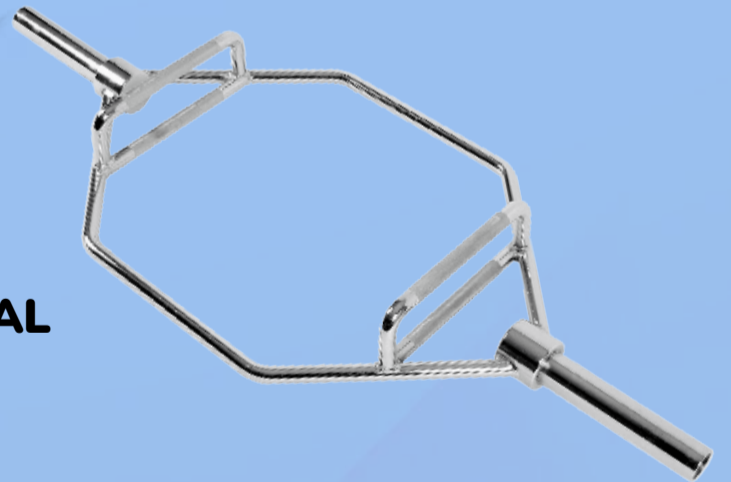

Precio
\$3960

MODELO B30 1.5 M

ESPECIFICACIONES

- Recta
- 95 cm área de agarre
- Manguito 5cm
- Peso 10 kg

Precio
\$1210

BARRA HEXAGONAL

ESPECIFICACIONES

- Acero Cromado.
- 1.42 Metros.
- Manguito 5cm
- Moteadas.

Precio
\$2200

BARRAS

MODELO B34 2.2 M

ESPECIFICACIONES

- Recta
- Peso total de 20 kg
- Manguito 5cm

Precio
\$2420

MODELO B33 2.2 M

ESPECIFICACIONES