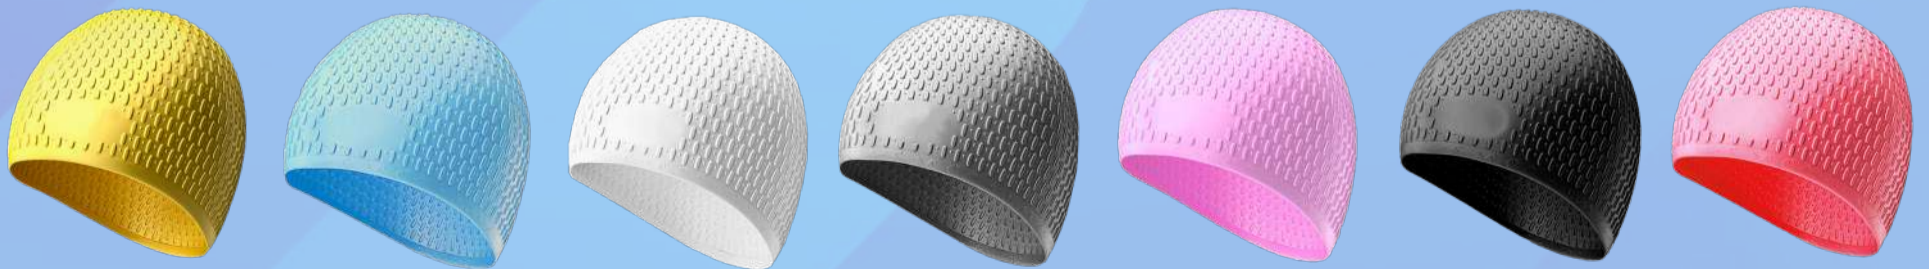

ESPECIFICACIONES

- Gorra de silicon unitalla.
- Goggles.
- Tapones oido.
- Estuche.
- Clip nariz.

Precio
\$200

04 EQUIPO ACUÁTICO

KIT DE NATACIÓN NIÑOS

ESPECIFICACIONES

- Gorra de silicon.
- Unitalla.
- Goggles.
- Tapones oído.
- Clip nariz.
- Estuche.

Precio
\$180

GORRA DE 120 GR

ESPECIFICACIONES

- Látex.
- Unitalla.

Precio
\$130

GORRA DE NATACIÓN CUBRE OÍDOS

ESPECIFICACIONES

- Látex.
- Unitalla.

Precio
\$110

GORRA DE NATACIÓN CON ESCAMAS

ESPECIFICACIONES

- Látex.
- Unitalla.

Precio
\$110

Shang'S