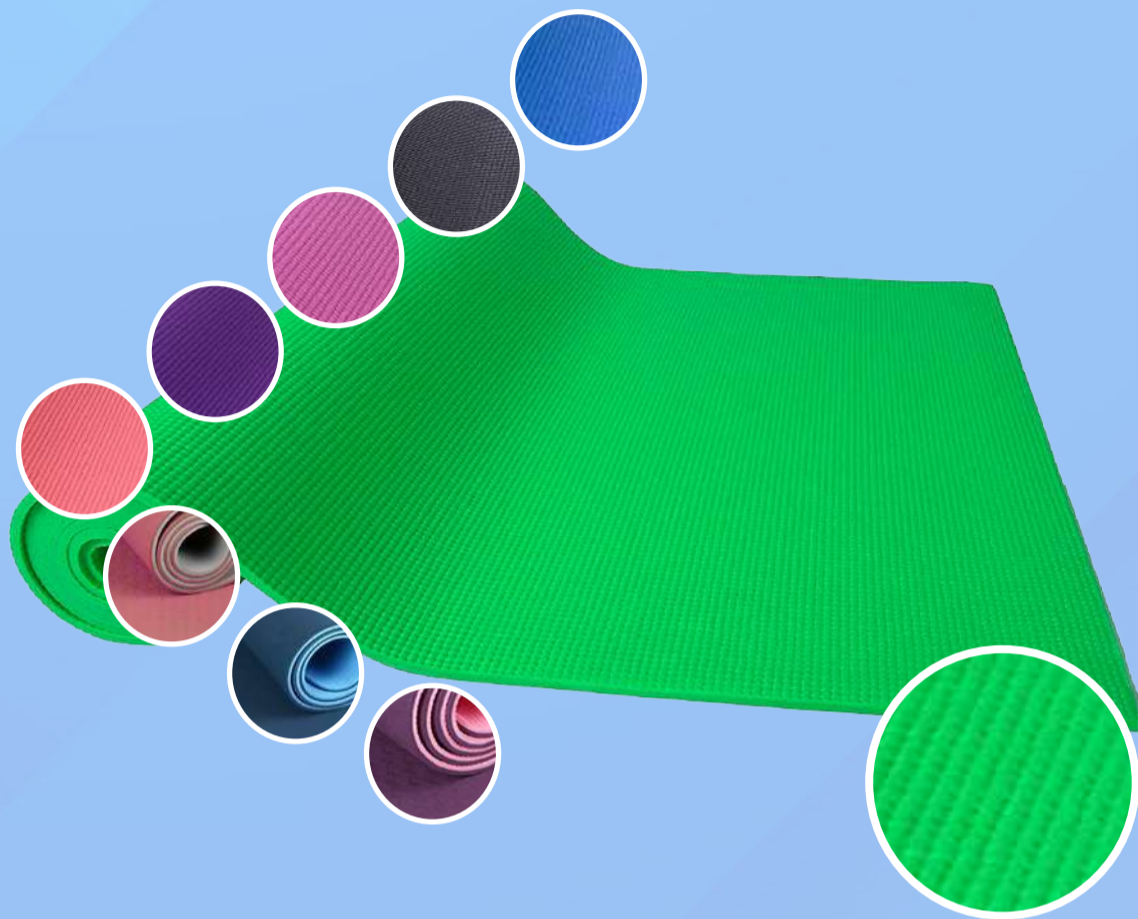

NUESTROS TAPETES DE YOGA

TAPETE DE 8 MM LISO

ESPECIFICACIONES

- Espuma EVA.
- Liso.
- Modelos doble color.
- 173 x 61 cm.

Precio
$220

TAPETE PARA YOGA 8MM

ESPECIFICACIONES

- Plástico TPE.
- Textura.
- Incluye bolsa transportadora.
- Incluye liga.
- 183 x 63 cm.

Precio
$390